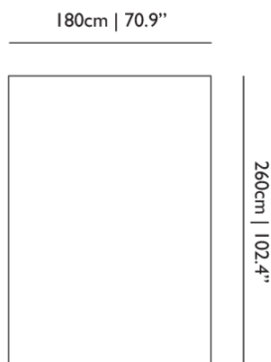

### Product

**WIDTH** 260cm | 102.4"  
**HEIGHT** 260cm | 102.4"  
**DEPTH** 1cm | 0.4"  
**WEIGHT NETTO** 1.1kg | 2.43lbs

### Packaging

**WIDTH** 40cm | 15.7"  
**HEIGHT** 40cm | 15.7"  
**CUBAGE** 0.1m<sup>3</sup> | 3.39ft<sup>3</sup>  
**LENGTH** 60cm | 23.6"  
**WEIGHT** 2.9kg | 6.39lbs

### Dimensions

### Product

**WIDTH** 180cm | 70.9"  
**HEIGHT** 260cm | 102.4"  
**DEPTH** 1cm | 0.4"  
**WEIGHT NETTO** 1.1kg | 2.43lbs